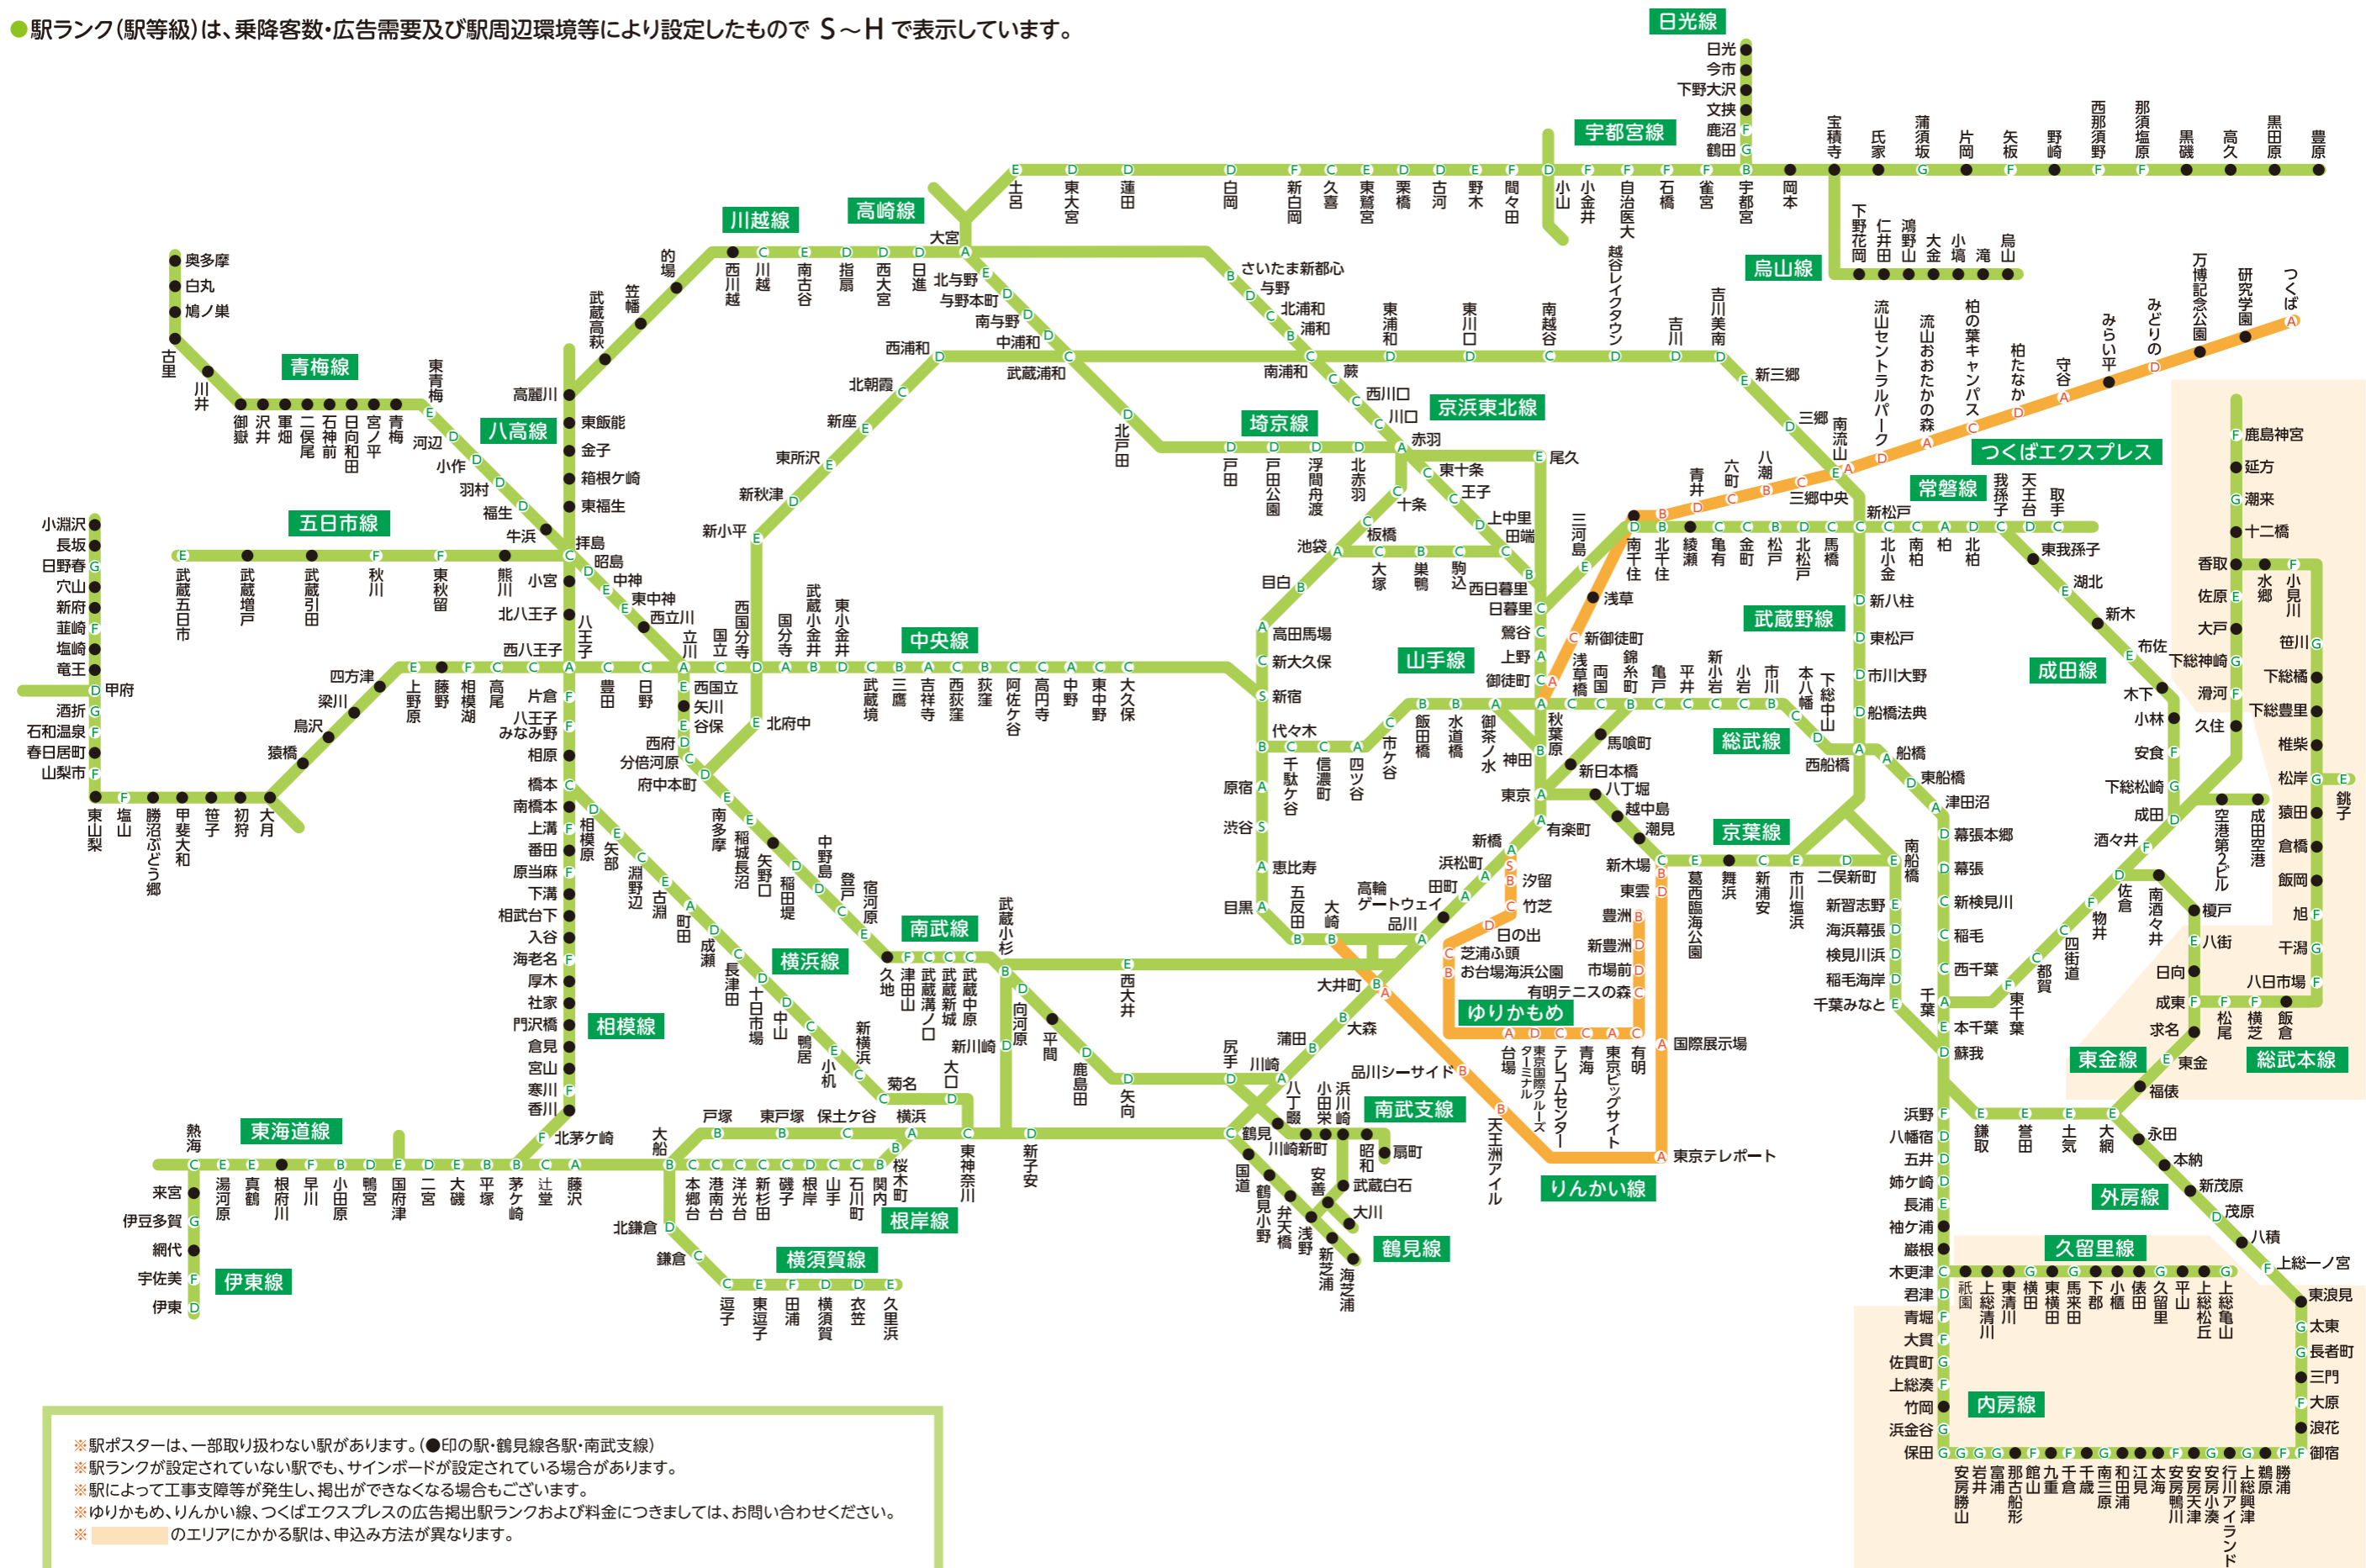

広告掲出駅ランキング一覧(駅ポスター)

● 駅ランク(駅等級)は、乗降客数・広告需要及び駅周辺環境等により設定したもので S~H で表示しています。

デジタルサイネージ

車両メディア

駅メディア

※ 駅ポスターは、一部取り扱わない駅があります。(●印の駅・鶴見線各駅・南武支線)
 ※ 駅ランクが設定されていない駅でも、サインボードが設定されている場合があります。
 ※ 駅によって工事支障等が発生し、掲出ができなくなる場合もございます。
 ※ ゆりかもめ、りんかい線、つくばエクスプレスの広告掲出駅ランクおよび料金につきましては、お問い合わせください。
 ※ のエリアにかかる駅は、申込み方法が異なります。